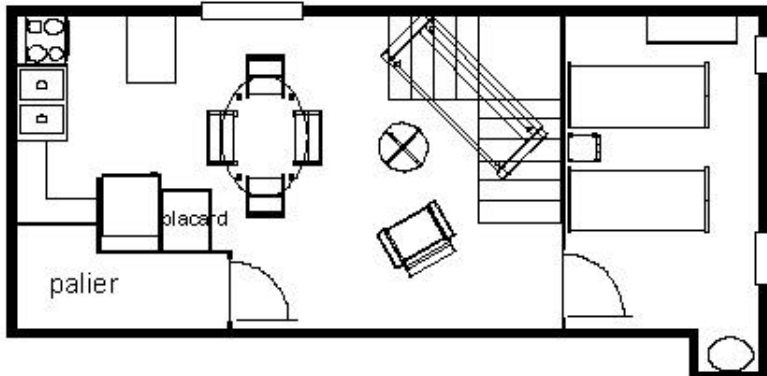

POMMIER 80 m²: 6 personnes 1^o étage

Niveau haut

Niveau bas

3 chambres: 2 lits de 90
Canapé lit
Cuisine americaine,
1 Salles de bain, 1 wc

Prix saison: 850 euros / semaine

Hors saison: 650 euros / semaine