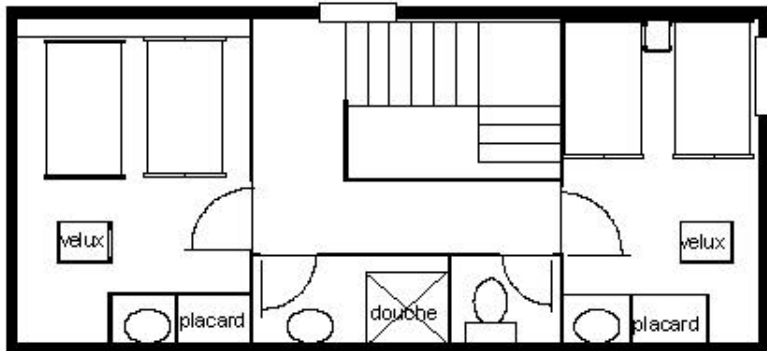

POMMIER 80 m²: 6 personnes 1^o étage

Niveau haut

Niveau bas

3 chambres: 2 lits de 90
Canapé lit
Cuisine americaine,
1 Salles de bain, 1 wc

Prix saison: 850 euros / semaine

Hors saison: 650 euros / semaine