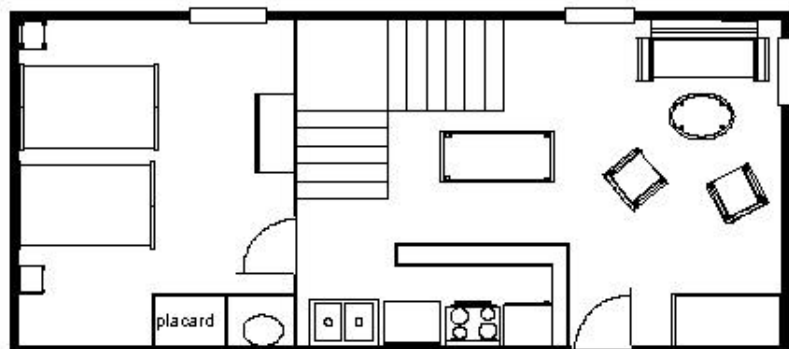

POIRIER 80 m²: 6 personnes 1^o étage

Niveau haut

Niveau bas

3 chambres: 2 lits de 90
Canapé lit
Cuisine américaine,
1 Salles de bain, 1 wc

Prix saison: 850 euros / semaine

Hors saison: 650 euros / semaine