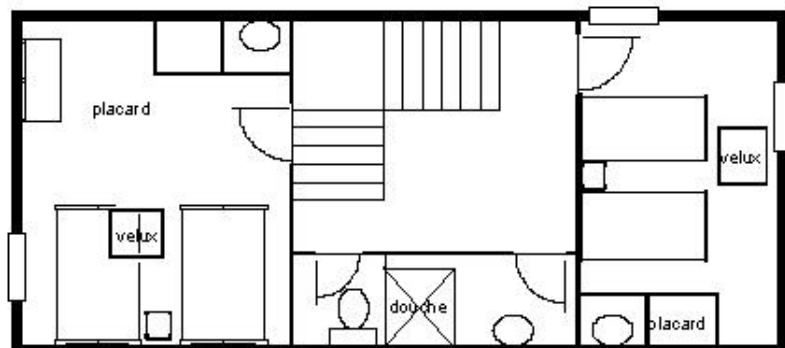

POIRIER 80 m²: 6 personnes 1^o étage

Niveau haut

Niveau bas

3 chambres: 2 lits de 90
Canapé lit
Cuisine américaine,
1 Salles de bain, 1 wc

Prix saison: 850 euros / semaine

Hors saison: 650 euros / semaine