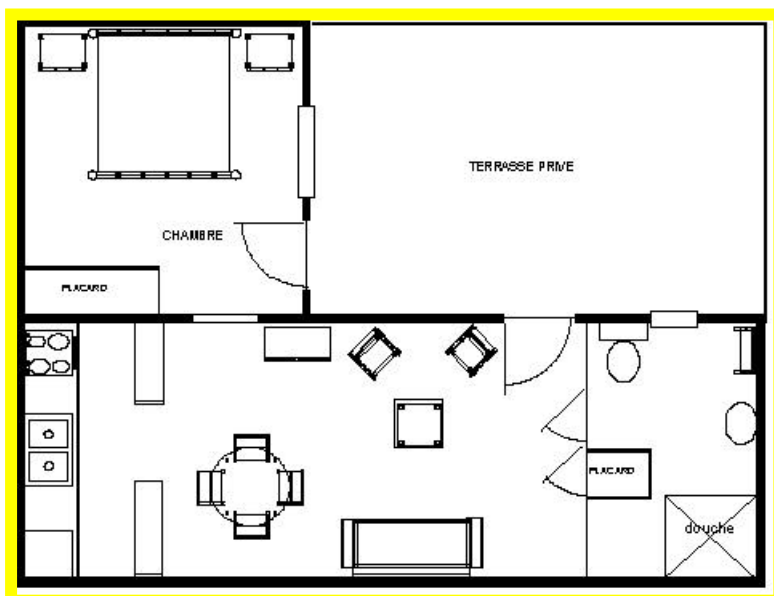

**PÊCHER 45 m²:
2 personnes
Plein pied sur extérieur**

**1 chambre: 1 lit de 160
Canapé lit.
Terrasse privé
Vue sur la vallée**

**Prix saison: 500 euros / semaine
Hors saison: 400 euros / semaine**