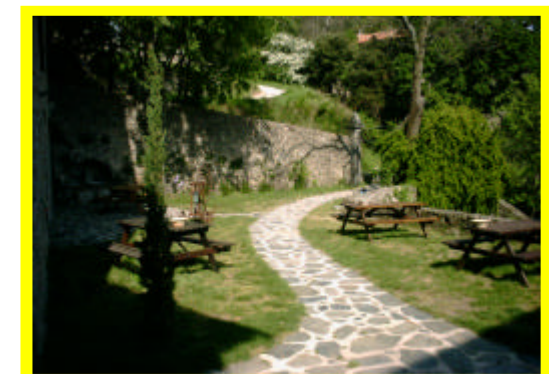

NOYER 150 m²: 8 personnes 1^o étage

1 chambre: 1 lit de 160 et 1 lit de 90 en mezzanine
1 chambre: 1 lit de 160
3 Lits de 90 en mezzanine
Canapé lit
Cuisine americaine, cheminée
2 Salles de bain, 2 wc
Vue sur cour et vallée