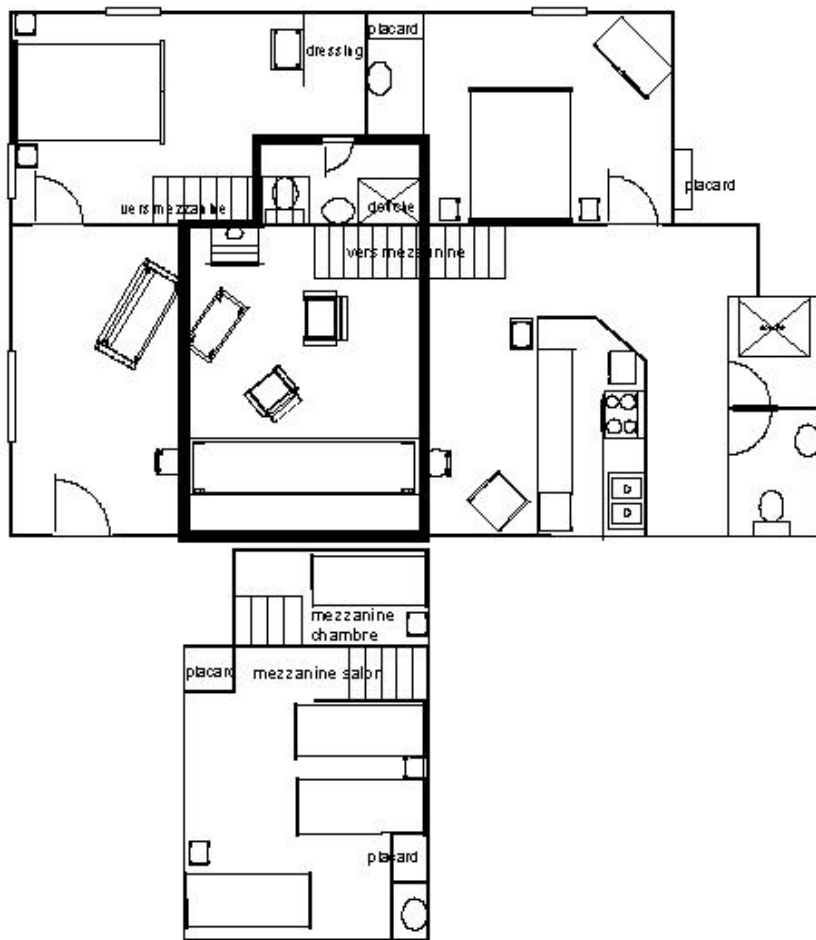

NOYER 150 m²: 8 personnes 1^o étage

1 chambre: 1 lit de 160 et 1 lit de 90 en mezzanine
1 chambre: 1 lit de 160
3 Lits de 90 en mezzanine
Canapé lit
Cuisine americaine, cheminée
2 Salles de bain, 2 wc
Vue sur cour et vallée