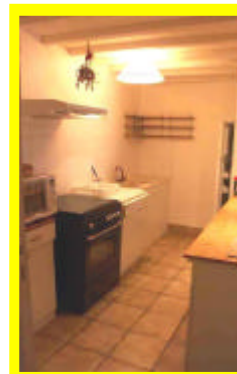

NOYER 150 m²: 8 personnes 1^o étage

1 chambre: 1 lit de 160 et 1 lit de 90 en mezzanine
1 chambre: 1 lit de 160
3 Lits de 90 en mezzanine
Canapé lit
Cuisine americaine, cheminée
2 Salles de bain, 2 wc
Vue sur cour et vallée