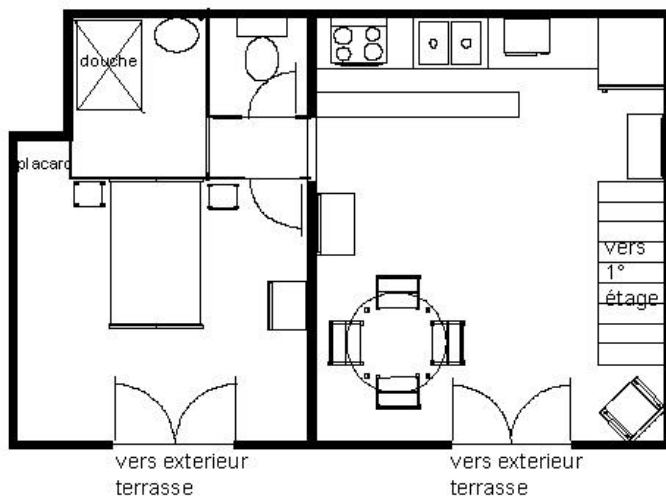

MIMOSA 42 m²
4/5 personnes
Plein pied sur extérieur

Prix saison: 700 euros / semaine
Hors saison: 500 euros / semaine

1 chambre: 1 lit de 160
1 chambre 2 lits de 90
et un lit gigogne
Terrasse de plain pied
Vue sur la vallée