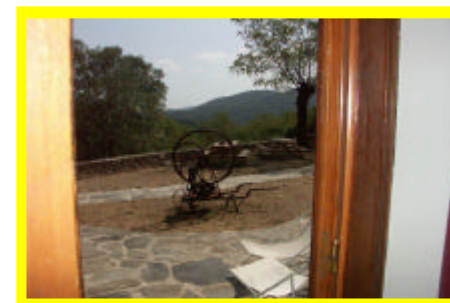

MIMOSA 42 m²
4/5 personnes
Plein pied sur extérieur

Prix saison: 700 euros / semaine
Hors saison: 500 euros / semaine

1 chambre: 1 lit de 160
1 chambre 2 lits de 90
et un lit gigogne
Terrasse de plain pied
Vue sur la vallée