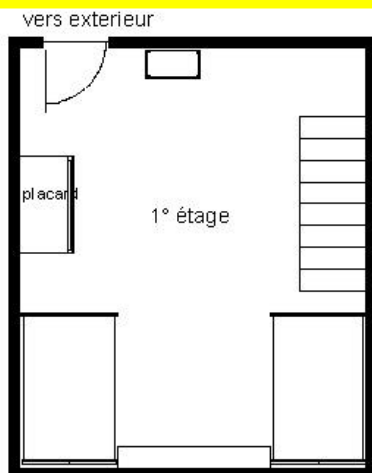

MIMOSA 42 m²
4/5 personnes
Plein pied sur extérieur

Prix saison: 700 euros / semaine
Hors saison: 500 euros / semaine

1 chambre: 1 lit de 160
1 chambre 2 lits de 90
et un lit gigogne
Terrasse de plain pied
Vue sur la vallée