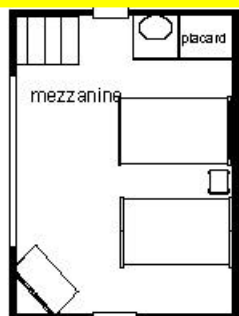

FRAMBOISIER 85 m² : 6 personnes Plein pied sur 3 niveaux

2 chambres : 2 lits de 90 niveau bas
En mezzanine au dessus du salon : 2 lits de 90
Canapé lit
Cuisine americaine, cheminée
1 douche, 1 wc
Vue sur vallée, terrasse privé