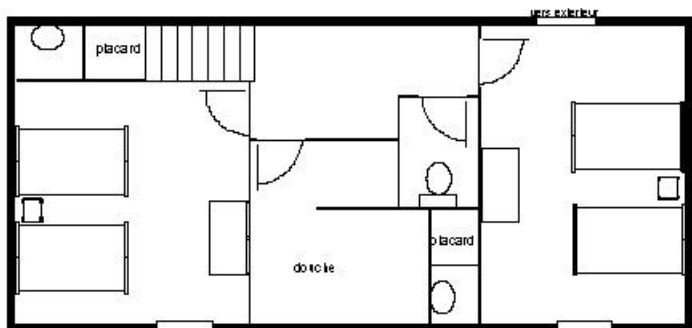

FRAMBOISIER 85 m² : 6 personnes Plein pied sur 3 niveaux

2 chambres : 2 lits de 90 niveau bas
En mezzanine au dessus du salon : 2 lits de 90
Canapé lit
Cuisine americaine, cheminée
1 douche, 1 wc
Vue sur vallée, terrasse privé