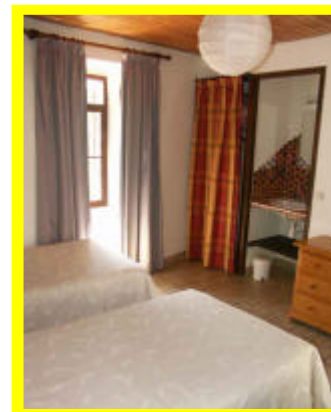

FRAMBOISIER 85 m² : 6 personnes Plein pied sur 3 niveaux

2 chambres : 2 lits de 90 niveau bas
En mezzanine au dessus du salon : 2 lits de 90
Canapé lit
Cuisine americaine, cheminée
1 douche, 1 wc
Vue sur vallée, terrasse privé