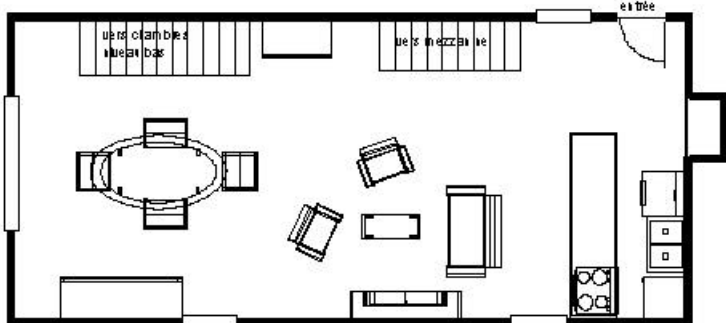

FRAMBOISIER 85 m² : 6 personnes Plein pied sur 3 niveaux

2 chambres : 2 lits de 90 niveau bas
En mezzanine au dessus du salon : 2 lits de 90
Canapé lit
Cuisine americaine, cheminée
1 douche, 1 wc
Vue sur vallée, terrasse privé