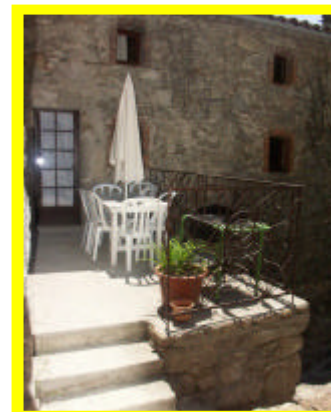

FRAMBOISIER 85 m² : 6 personnes Plein pied sur 3 niveaux

2 chambres : 2 lits de 90 niveau bas
En mezzanine au dessus du salon : 2 lits de 90
Canapé lit
Cuisine americaine, cheminée
1 douche, 1 wc
Vue sur vallée, terrasse privé