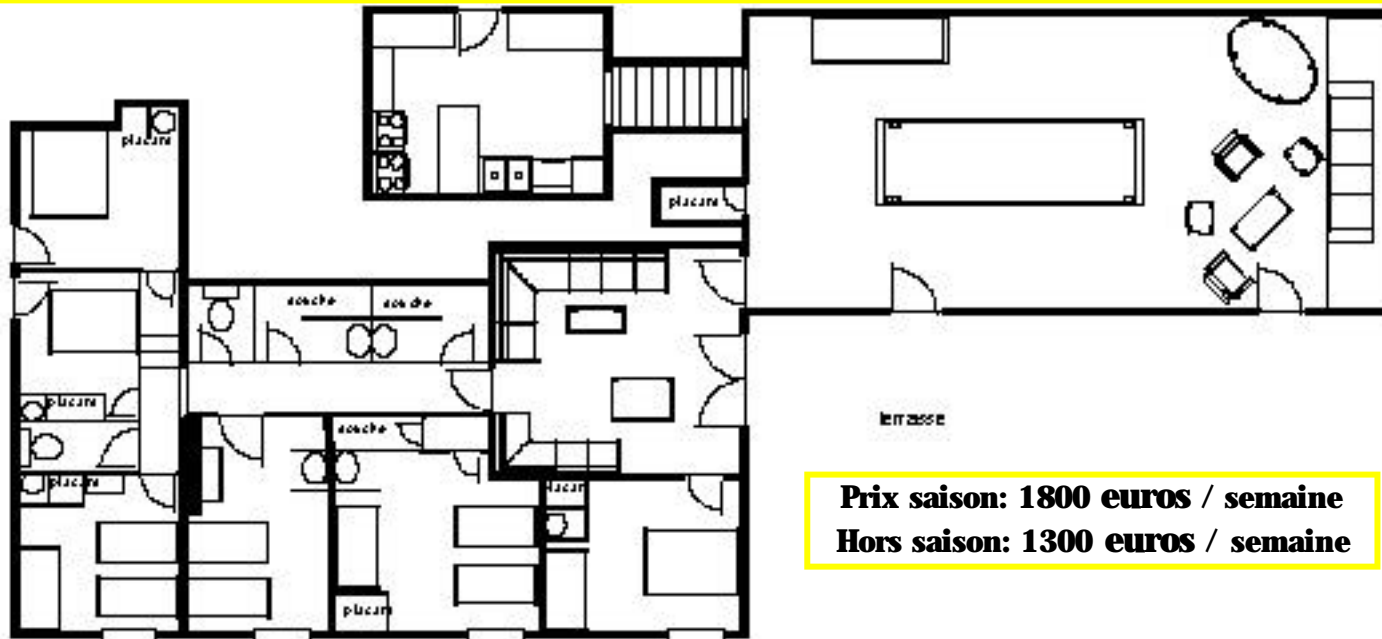

## CHÈNE 250 m<sup>2</sup>: 15 personnes Rez de chaussée

**Prix saison: 1800 euros / semaine**  
**Hors saison: 1300 euros / semaine**

**1 chambre: 1 lit de 160 et 1 de 90**  
**2 chambres : 1 lit de 160**  
**2 chambres: 3 Lits de 90**  
**1 chambre: 2 Lits de 90**  
**Cuisine indépendante,**  
**cheminée cévenole**  
**3 Salles de bain, 2 wc**  
**Vue sur cour et vallée**