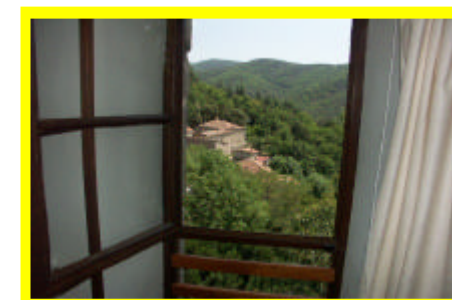

# CHATAIGNER 195 m<sup>2</sup> 12 personnes Plein pied sur extérieur

**Prix saison: 1600 euros / semaine**  
**Hors saison: 1200 euros / semaine**

**2 chambres: 3 lits de 90**  
**3 chambres 2 lits de 90**  
**Terrasse privé, cheminée**  
**Vue sur la vallée**