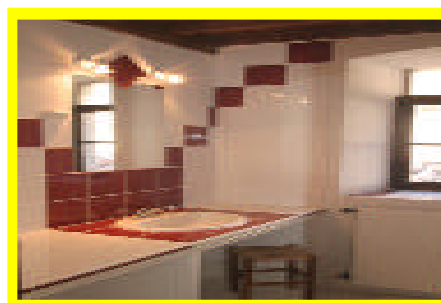

# CHATAIGNER 195 m<sup>2</sup> 12 personnes Plein pied sur extérieur

**Prix saison: 1600 euros / semaine**  
**Hors saison: 1200 euros / semaine**

**2 chambres: 3 lits de 90**  
**3 chambres 2 lits de 90**  
**Terrasse privé, cheminée**  
**Vue sur la vallée**