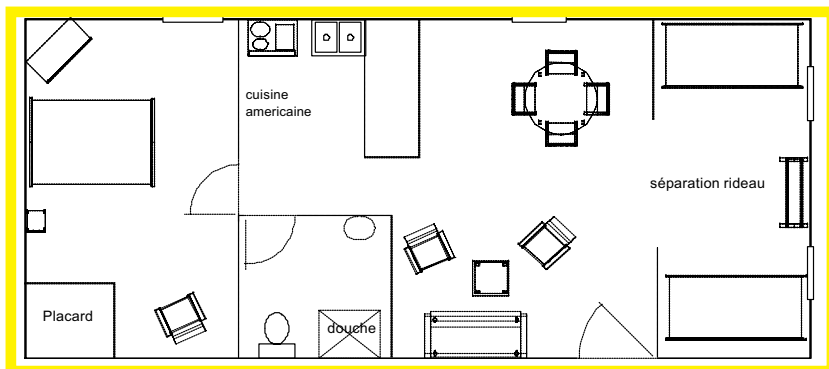

ACACIA 42 m2 4 personnes

Rez de Chaussée

1 chambre: 1 lit de 160
Canapé lit.
2 Lits de 90 en alcove
Cuisine americaine
Salle de bain
Vue sur cour

Prix saison: 550 euros / semaine
Hors saison: 400 euros / semaine